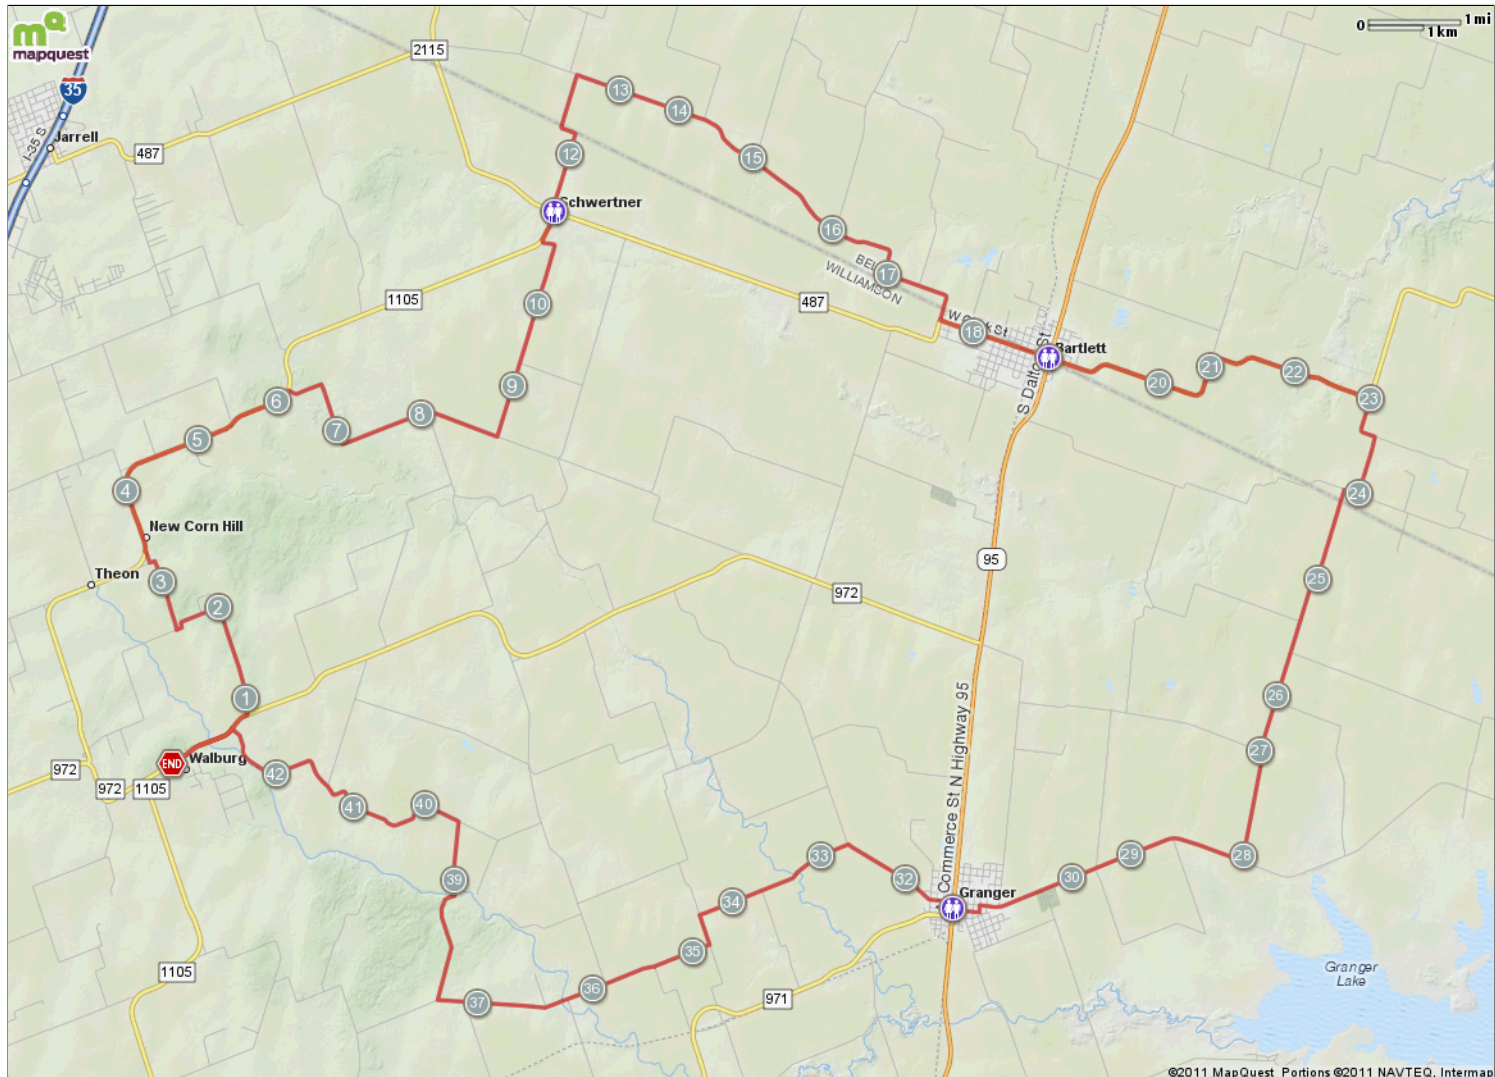

ROUTE DESCRIPTION:  
No Description Provided

ROUTE DESCRIPTION:  
 No Description Provided

Notes		
AT	FOR	NOTES
0.91 mi.	1mi 3410ft	Turn left onto Co Rd 316
2.55 mi.	3792ft	Turn right to stay on Co Rd 316
3.27 mi.	291ft	Turn left to stay on Co Rd 316
3.33 mi.	661ft	Turn right onto Co Rd 316 Spur
3.45 mi.	2mi 3853ft	Turn right onto Farm to Market Rd 1105 N
6.18 mi.	2mi 3973ft	Turn right onto County Rd 302
8.93 mi.	2mi 546ft	Turn left onto County Rd 322
11.04 mi.	1759ft	Turn right onto Farm to Market Rd 1105 N
11.37 mi.	50ft	Bathroom
11.38 mi.	619ft	Continue onto County Rd 392/ Main St
11.5 mi.	1mi 2255ft	Turn left onto County Rd 322/ County Rd 392/ Main St/ Schwertner Rd
12.93 mi.	5mi 36ft	Turn right onto Harold Clark Rd
17.93 mi.	1mi 1238ft	Turn left onto W Clark St/ Farm to Market 487 E
19.17 mi.	3mi 4210ft	Bathroom
22.96 mi.	2759ft	Turn right onto Aubrey Messer Rd
23.49 mi.	3190ft	Turn right to stay on Aubrey Messer Rd
24.09 mi.	834ft	Turn right onto Alligator Rd
24.25 mi.	3mi 423ft	Turn left onto County Rd 352/ Williamson/ Williamson LnContinue to follow County Rd 352

Notes		
AT	FOR	NOTES
27.33 mi.	4097ft	Continue onto Co Rd 352
28.1 mi.	2mi 5035ft	Turn right onto Farm to Market Rd 971 W
31.06 mi.	379ft	Turn left onto N Gabriel
31.13 mi.	1429ft	Turn right onto E Elm St
31.4 mi.	41ft	Bathroom
31.41 mi.	383ft	Turn right onto S Commerce St/ Farm to Market Rd 971 E
31.48 mi.	1356ft	Turn left onto Co Rd 301
31.74 mi.	1mi 149ft	Continue onto Co Rd 300/ Widavilla
32.77 mi.	1mi 3950ft	Turn left onto Co Rd 326
34.51 mi.	1643ft	Turn left onto Co Rd 327
34.83 mi.	3316ft	Turn right to stay on Co Rd 327
35.45 mi.	2mi 2021ft	Turn right to stay on Co Rd 327
37.84 mi.	1mi 4629ft	Turn right onto Co Rd 327/ Co Rd 328
39.71 mi.	2mi 2521ft	Turn left onto Co Rd 329
42.19 mi.	3524ft	Turn right to stay on Co Rd 329
42.86 mi.	3809ft	Turn left onto Farm to Market Rd 972 W
43.58 mi.	-	Stop