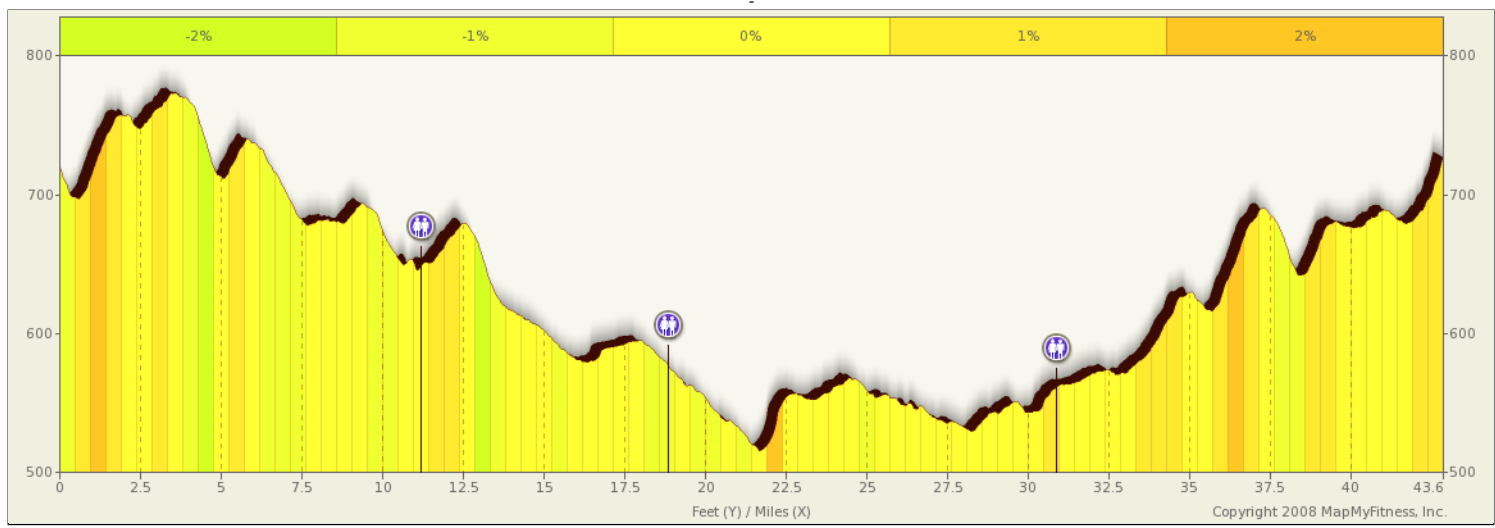

ROUTE DESCRIPTION:  
No Description Provided

ROUTE DESCRIPTION:  
 No Description Provided

Notes		
AT	FOR	NOTES
0.91 mi.	1mi 3410ft	Turn left onto Co Rd 316
2.55 mi.	3792ft	Turn right to stay on Co Rd 316
3.27 mi.	291ft	Turn left to stay on Co Rd 316
3.33 mi.	661ft	Turn right onto Co Rd 316 Spur
3.45 mi.	2mi 3853ft	Turn right onto Farm to Market Rd 1105 N
6.18 mi.	2mi 3973ft	Turn right onto County Rd 302
8.93 mi.	2mi 546ft	Turn left onto County Rd 322
11.04 mi.	1759ft	Turn right onto Farm to Market Rd 1105 N
11.37 mi.	50ft	Bathroom
11.38 mi.	619ft	Continue onto County Rd 392/ Main St
11.5 mi.	1mi 2255ft	Turn left onto County Rd 322/ County Rd 392/ Main St/ Schwertner Rd
12.93 mi.	5mi 36ft	Turn right onto Harold Clark Rd
17.93 mi.	1mi 1238ft	Turn left onto W Clark St/ Farm to Market 487 E
19.17 mi.	3mi 4210ft	Bathroom
22.96 mi.	2759ft	Turn right onto Aubrey Messer Rd
23.49 mi.	3190ft	Turn right to stay on Aubrey Messer Rd
24.09 mi.	834ft	Turn right onto Alligator Rd
24.25 mi.	3mi 423ft	Turn left onto County Rd 352/ Williamson/ Williamson LnContinue to follow County Rd 352

Notes		
AT	FOR	NOTES
27.33 mi.	4097ft	Continue onto Co Rd 352
28.1 mi.	2mi 5035ft	Turn right onto Farm to Market Rd 971 W
31.06 mi.	379ft	Turn left onto N Gabriel
31.13 mi.	1429ft	Turn right onto E Elm St
31.4 mi.	41ft	Bathroom
31.41 mi.	383ft	Turn right onto S Commerce St/ Farm to Market Rd 971 E
31.48 mi.	1356ft	Turn left onto Co Rd 301
31.74 mi.	1mi 149ft	Continue onto Co Rd 300/ Widavilla
32.77 mi.	1mi 3950ft	Turn left onto Co Rd 326
34.51 mi.	1643ft	Turn left onto Co Rd 327
34.83 mi.	3316ft	Turn right to stay on Co Rd 327
35.45 mi.	2mi 2021ft	Turn right to stay on Co Rd 327
37.84 mi.	1mi 4629ft	Turn right onto Co Rd 327/ Co Rd 328
39.71 mi.	2mi 2521ft	Turn left onto Co Rd 329
42.19 mi.	3524ft	Turn right to stay on Co Rd 329
42.86 mi.	3809ft	Turn left onto Farm to Market Rd 972 W
43.58 mi.	-	Stop